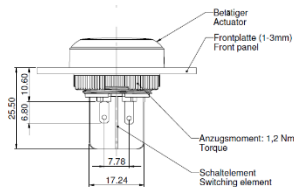

RAFIX 22 FS+ Drucktaster