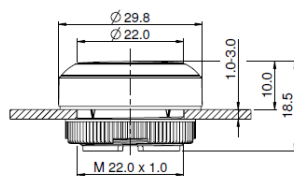

RAFIX 22 FS+ Drucktaster