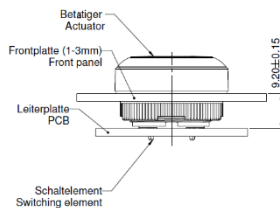

RAFIX 22 FS+ Drucktaster