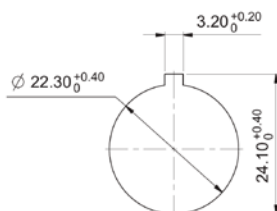

RAFIX 22 FS+ Drucktaster