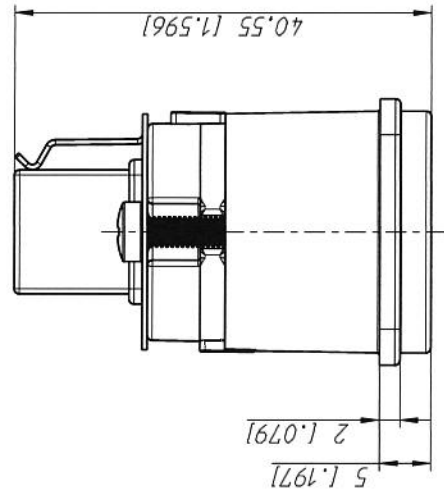

Frontplattenausschnitt (Rückseite)
Panel cut out (rear side)

Texim Europe B.V.
 Elektrostraat 17
 7483 PG Haaksbergen
 Tel: 053-5733333
 www.texim-europe.com
 info@texim-europe.com

Algemeintoleranzen ISO 2768-m	Werkstoff	Massstab:	Datum	Name
Zeichnung urheberrechtlich geschützt (DIN 34 (C))	-	2:1 (A3)	05.05.09	Mijatovic
Benennung	NAUSB-W		21.09.10	juřz b
	NAUSB-W			Aend.-Index
				A
				Ersatz fuer:
				Blatt 1
				von 1 Bl.
				Zeichn.-Nr.
				ST-NAUSB-W