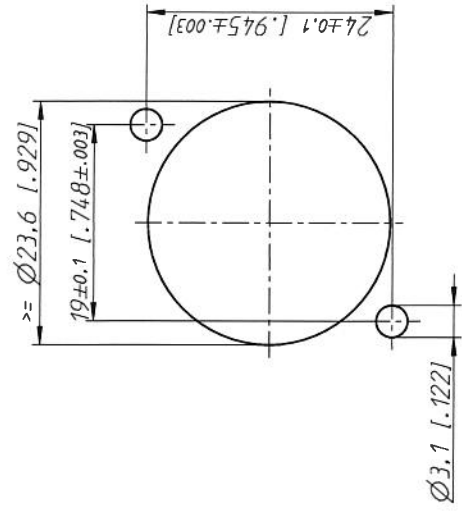

Frontplattenausschnitt (Rückseite)
Panel cut out (rear side)

Texim Europe B.V.
 Elektrostraat 17
 7483 PG Haaksbergen
 Tel: 053-5733333
 www.texim-europe.com
 info@texim-europe.com

Algemeintoleranzen ISO 2768-m	Werkstoff	Massstab:	Datum	Name
Zeichnung urheberrechtlich geschützt (DIN 34 (C))	-	2:1 (A3)	05.05.09	Mijatovic
Benennung	NAUSB-W		21.09.10	juřz b
	NAUSB-W			Aend.-Index
				A
				Ersatz fuer:
				Blatt 1
				von 1 Bl.
				Zeichn.-Nr.
				ST-NAUSB-W