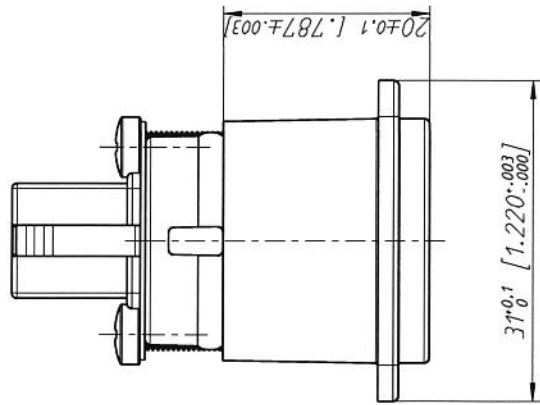

Frontplattenausschnitt (Rückseite)
Panel cut out (rear side)

Texim Europe B.V.
 Elektrostraat 17
 7483 PG Haaksbergen
 Tel: 053-5733333
 www.texim-europe.com
 info@texim-europe.com

Algemeintoleranzen ISO 2768-m	Werkstoff	Massstab:	Datum	Name
Zeichnung urheberrechtlich geschützt (DIN 34 (C))	-	2:1 (A3)	05.05.09	Mijatovic
Benennung	NAUSB-W		21.09.10	juřz b
	NAUSB-W			Aend.-Index
				A
				Ersatz fuer:
				Blatt 1
				von 1 Bl.
				Zeichn.-Nr.
				ST-NAUSB-W