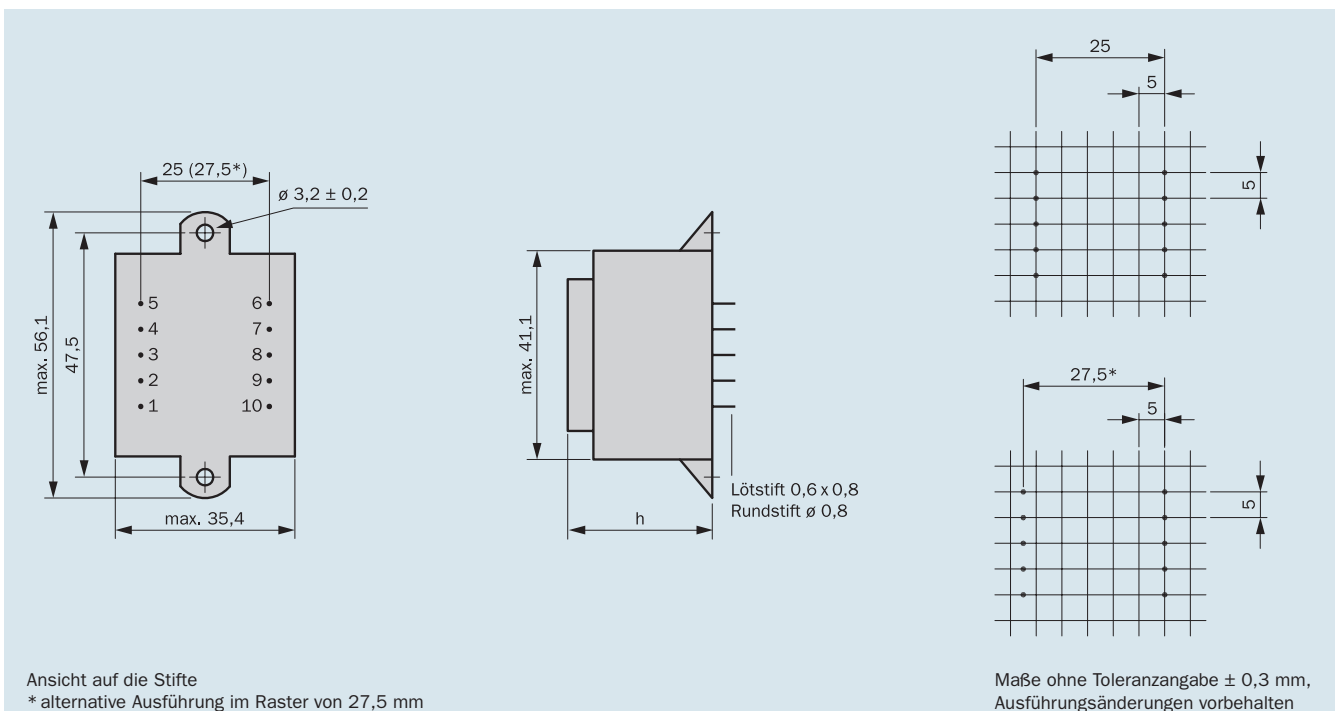

Ausführung in Vergussgehäuse „K“ mit 2 Befestigungslaschen