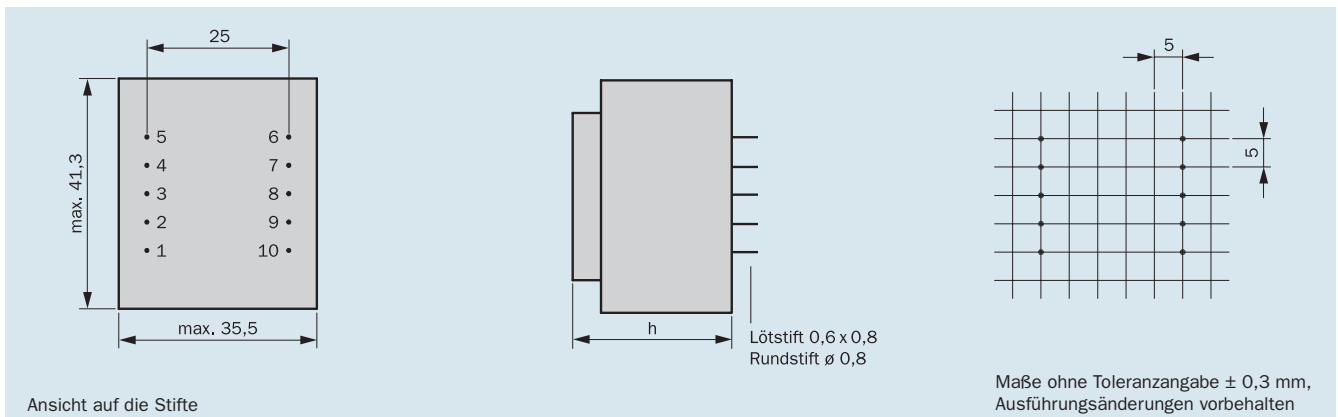

## Anschluss-Schema (nur beschaltete Anschluss-Stifte vorhanden)

Baugröße/Pakethöhe	Leistung ta 70°C/B	Bauhöhe (h)	Gewicht	Verpackungseinheit
BV EI 382 .... /13,6 mm	4,5 VA	28,1 mm	0,150 kg	32/40 Stück*