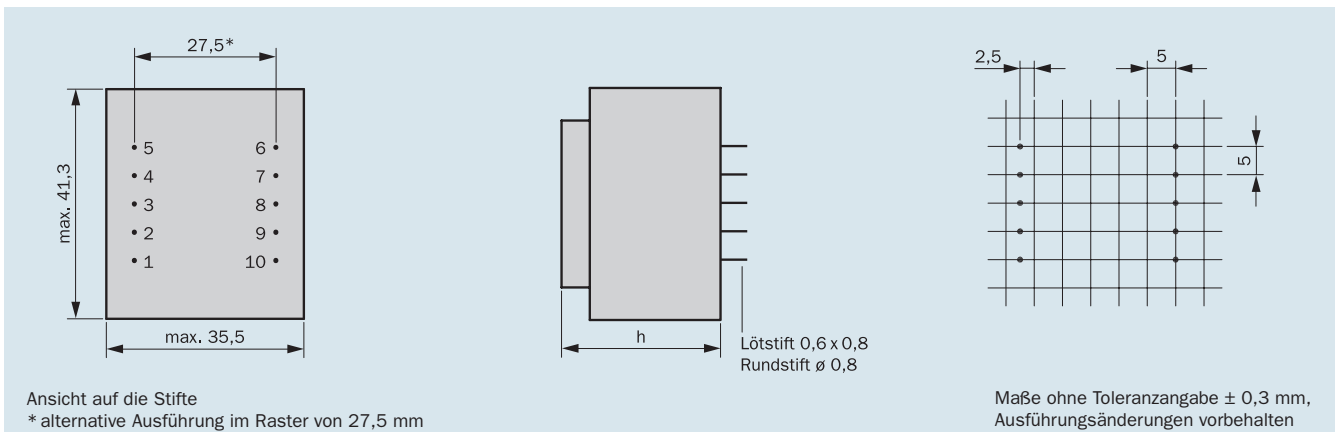

Individuelle Ausführungen!

Neben den aufgeführten Serientransformatoren der EI 38 Baureihe fertigen wir weitere Varianten, z.B. mit eingebauter Thermosicherung oder eingebautem Thermoschalter; andere Gehäuse-, Befestigungs- und Anschlussmöglichkeiten oder auch unvergossene Transformatoren.

- gemäß REACH-Richtlinie
- gemäß RoHS-Richtlinie

Zertifizierungen/Approbationen auf Anfrage!

Baugröße/Pakethöhe	Leistung ta 70°C/B	Bauhöhe (h)	Gewicht	Verpackungseinheit
BV EI 381 .... / 7,5 mm	2,5 VA	22,1 mm	0,100 kg	40 Stück
BV EI 382 .... /13,6 mm	4,5 VA	28,1 mm	0,150 kg	40 Stück
BV EI 383 .... /16,5 mm	6,0 VA	30,8 mm	0,190 kg	60 Stück
BV EI 384 .... /28,0 mm	9,0 VA	42,8 mm	0,280 kg	–

Ausführung in Vergussgehäuse „0“