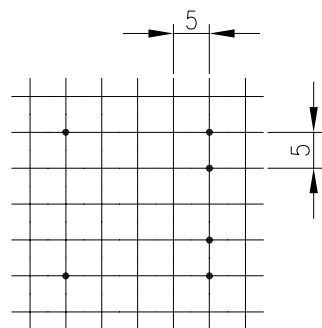

Schemazeichnung mit Hauptabmessungen/Drawing with principal dimensions

Distributed by:

www.texim-europe.com

Anschlussschema/Scheme:

Elektrische Daten/Electrical Data:

| | | | |
|----------|------|---------|------|
| prim.: | 230V | 50-60Hz | 1-5 |
| sek. I: | 18V | 1,5VA | 6-7 |
| sek. II: | 18V | 1,5VA | 9-10 |

Temp.-Klasse/class: ta 40°C/F

unbedingt kurzschlußfest/inherently short-circuit-proof

Raster/Grid:

Ansicht: Stiftseite/View: pinside

Kennzeichnung/Identification:

Tampondruck/Pad printing

| | | | |
|--------|----------------|---------|------|
| prim | 230V | 50-60Hz | 1-5 |
| | BV EI 305 2059 | | |
| | ta 40°C/F | | |
| sek I | 18V | 1,5VA | 6-7 |
| sek II | 18V | 1,5VA | 9-10 |
| ① | | | ⑤ |

Unsere Bauteile werden mit einem Date Code (KW: KW/JJ) versehen/Our components are provided with a Date Code (KW: cw/yy)

| | | | |
|--|------------|------------------------|------------------|
| 01 | 01.06.2017 | geändert auf max. Maße | pbl |
| | | | |
| HAHN GmbH & Co. KG | | | |
| Transformator | | BV EI 305 2059 | |
| Maße ohne Toleranzangabe ±0,3/Dimensions without tolerances ±0,3mm Unterliegt nicht dem Änderungsdienst/Is not liable to the changing service | | | |
| Erstellt: | 06.02.2012 | S.Schmitt | Kunde |
| Geprüft: | | | Ort: |
| Maßstab: | 1:1 | | Z.Nr.: 8120 |
| Typ: | EI 30/18 | -0- | Projekt/Art-Nr.: |
| F:\QM\CAD\TRAFO-EI\VERG\EI-30\305\2000\BV-EI-305-2059-Serie | | | |