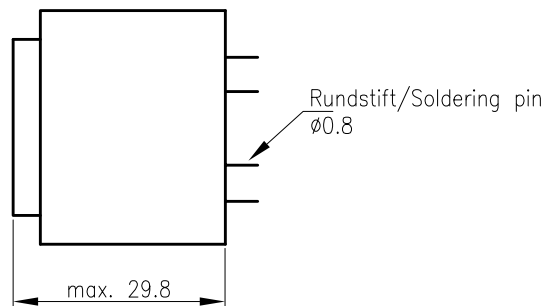

Schemazeichnung mit Hauptabmessungen/Drawing with principal dimensions

Distributed by:

www.texim-europe.com

Anschlussschema/Scheme:

Elektrische Daten/Electrical Data:

| | | | |
|----------|------|---------|------|
| prim.: | 230V | 50-60Hz | 1-5 |
| sek. I: | 18V | 1,5VA | 6-7 |
| sek. II: | 18V | 1,5VA | 9-10 |

Temp.-Klasse/class: ta 40°C/F

unbedingt kurzschlußfest/inherently short-circuit-proof

Raster/Grid:

Ansicht: Stiftseite/View: pinside

Kennzeichnung/Identification:

Tampondruck/Pad printing

| | | | |
|--------|----------------|---------|------|
| prim | 230V | 50-60Hz | 1-5 |
| | BV EI 305 2059 | | |
| | ta 40°C/F | | |
| sek I | 18V | 1,5VA | 6-7 |
| sek II | 18V | 1,5VA | 9-10 |
| ① | | | ⑤ |

Unsere Bauteile werden mit einem Date Code (KW: KW/JJ) versehen/Our components are provided with a Date Code (KW: cw/yy)

| | | | |
|--|------------|------------------------|------------------|
| 01 | 01.06.2017 | geändert auf max. Maße | pbl |
| | | | |
| HAHN GmbH & Co. KG | | | |
| Transformator | | BV EI 305 2059 | |
| Maße ohne Toleranzangabe ±0,3/Dimensions without tolerances ±0,3mm Unterliegt nicht dem Änderungsdienst/Is not liable to the changing service | | | |
| Erstellt: | 06.02.2012 | S.Schmitt | Kunde |
| Geprüft: | | | Ort: |
| Maßstab: | 1:1 | | Z.Nr.: 8120 |
| Typ: | EI 30/18 | -0- | Projekt/Art-Nr.: |
| F:\QM\CAD\TRAFO-EI\VERG\EI-30\305\2000\BV-EI-305-2059-Serie | | | |