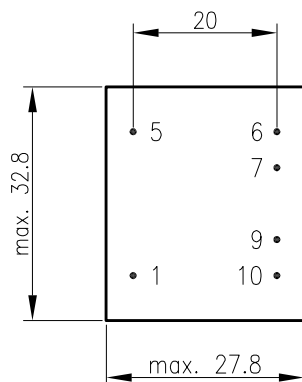

Schemazeichnung mit Hauptabmessungen/Drawing with principal dimensions

Distributed by:

www.texim-europe.com

Anschlussschema/Scheme:

Elektrische Daten/Electrical Data:

| | | | |
|----------|------|---------|------|
| prim.: | 230V | 50-60Hz | 1-5 |
| sek. I: | 18V | 1,5VA | 6-7 |
| sek. II: | 18V | 1,5VA | 9-10 |

Temp.-Klasse/class: ta 40°C/F

unbedingt kurzschlußfest/inherently short-circuit-proof

Raster/Grid:

Ansicht: Stiftseite/View: pinside

Kennzeichnung/Identification:

Tampondruck/Pad printing

| | | | |
|--------|----------------|---------|------|
| prim | 230V | 50-60Hz | 1-5 |
| | BV EI 305 2059 | | |
| | ta 40°C/F | | |
| sek I | 18V | 1,5VA | 6-7 |
| sek II | 18V | 1,5VA | 9-10 |
| ① | | | ⑤ |

Unsere Bauteile werden mit einem Date Code (KW: KW/JJ) versehen/Our components are provided with a Date Code (KW: cw/yy)

| | | | |
|--|------------|------------------------|------------------|
| 01 | 01.06.2017 | geändert auf max. Maße | pbl |
| | | | |
| HAHN GmbH & Co. KG | | | |
| Transformator | | BV EI 305 2059 | |
| Maße ohne Toleranzangabe ±0,3/Dimensions without tolerances ±0,3mm Unterliegt nicht dem Änderungsdienst/Is not liable to the changing service | | | |
| Erstellt: | 06.02.2012 | S.Schmitt | Kunde |
| Geprüft: | | | Ort: |
| Maßstab: | 1:1 | | Z.Nr.: 8120 |
| Typ: | EI 30/18 | -0- | Projekt/Art-Nr.: |
| F:\QM\CAD\TRAFO-EI\VERG\EI-30\305\2000\BV-EI-305-2059-Serie | | | |