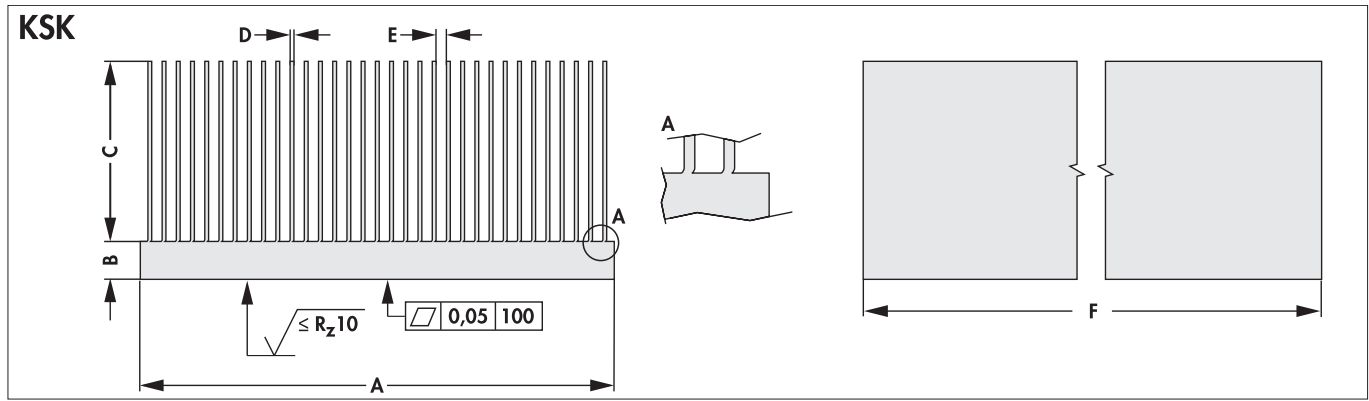

Skiving Kühlkörper KSK kundenspezifisch

mögliche Abmessungen:

Maße [mm]					
A	B	C	D	E	F
max. 580	10 - 40	max. 120	0,8 - 1,2	0,5 - 10	max. 1150

Bei Bestellung die Abmessungen bitte angeben:

Maße [mm]					
A	B	C	D	E	F
Material:		EN AW 1050 A; andere Materialien auf Anfrage			

A
B
C
D
E
F
G
H
I
K
L
M
N